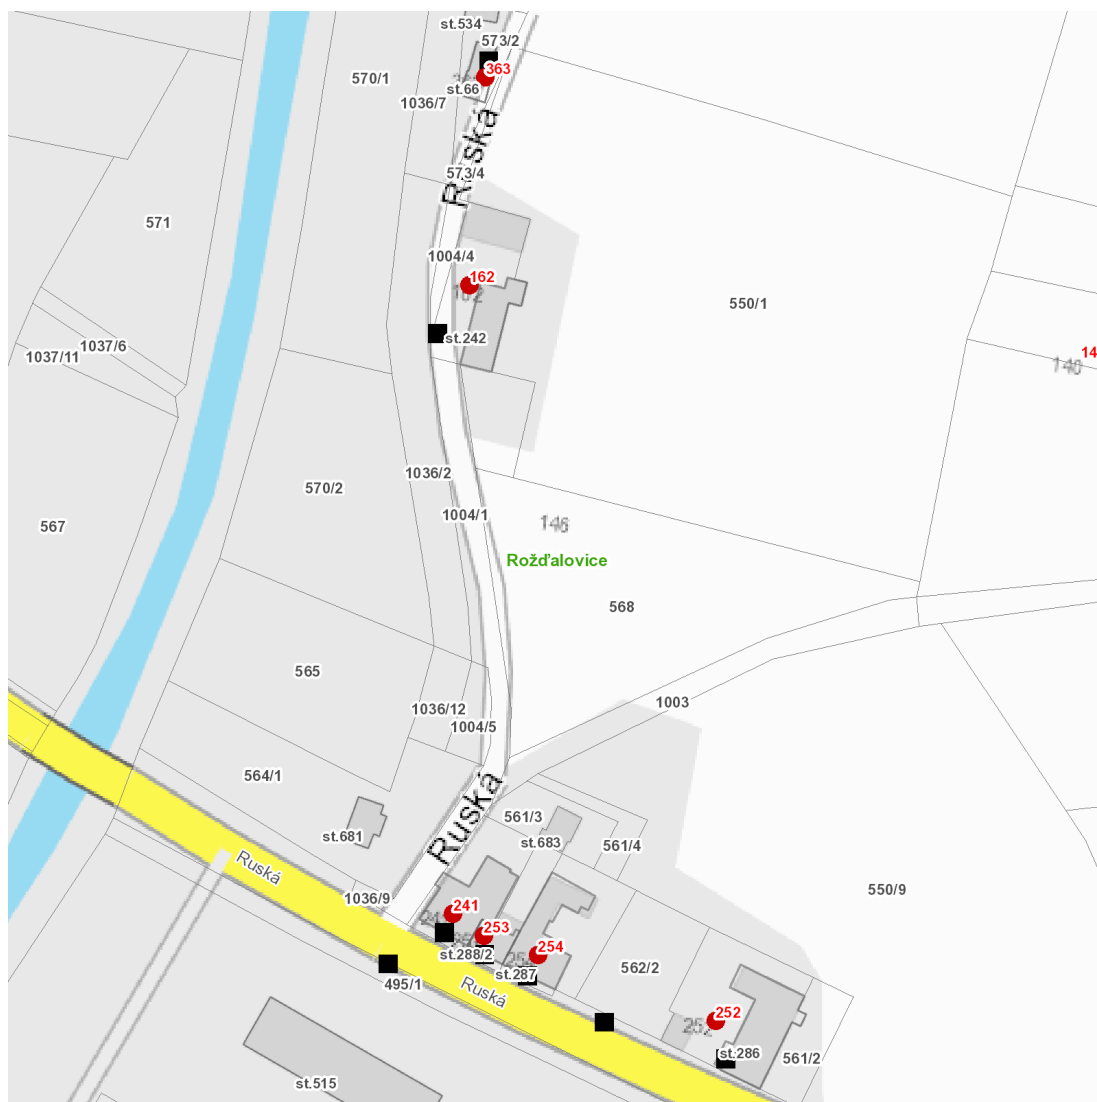

dne **8. 8. 2022** od **7:30** do **17:00** hodin

Plánovaná odstávka zahrnuje tyto lokality:

Rožďalovice (okres Nymburk)

Ruská: č. p. 162, 241, 252, 253, 254, 363

UPOZORNĚNÍ

Dotčené zařízení distribuční soustavy je nutné i v době odstávky považovat za zařízení pod napětím, a proto vás žádáme o dodržení všech zásad bezpečnosti a provedení opatření potřebných k zamezení případných škod na zdraví a majetku. | Provozovatelé výroben elektřiny jsou povinni zajistit přerušování dodávky elektřiny z výroby do vypnutého úseku distribuční soustavy.

dne 8. 8. 2022 od 7:30 do 17:00 hodin**Orientační mapový podklad odstávkou dotčených lokalit****VYSVĚTLIVKY**

- – adresy dotčené odstávkou elektřiny
- – místa připojení k elektrické síti dotčená odstávkou

INFORMACE ZASLÁNA

IDDS: xq9b2wp (Město Rožďalovice)